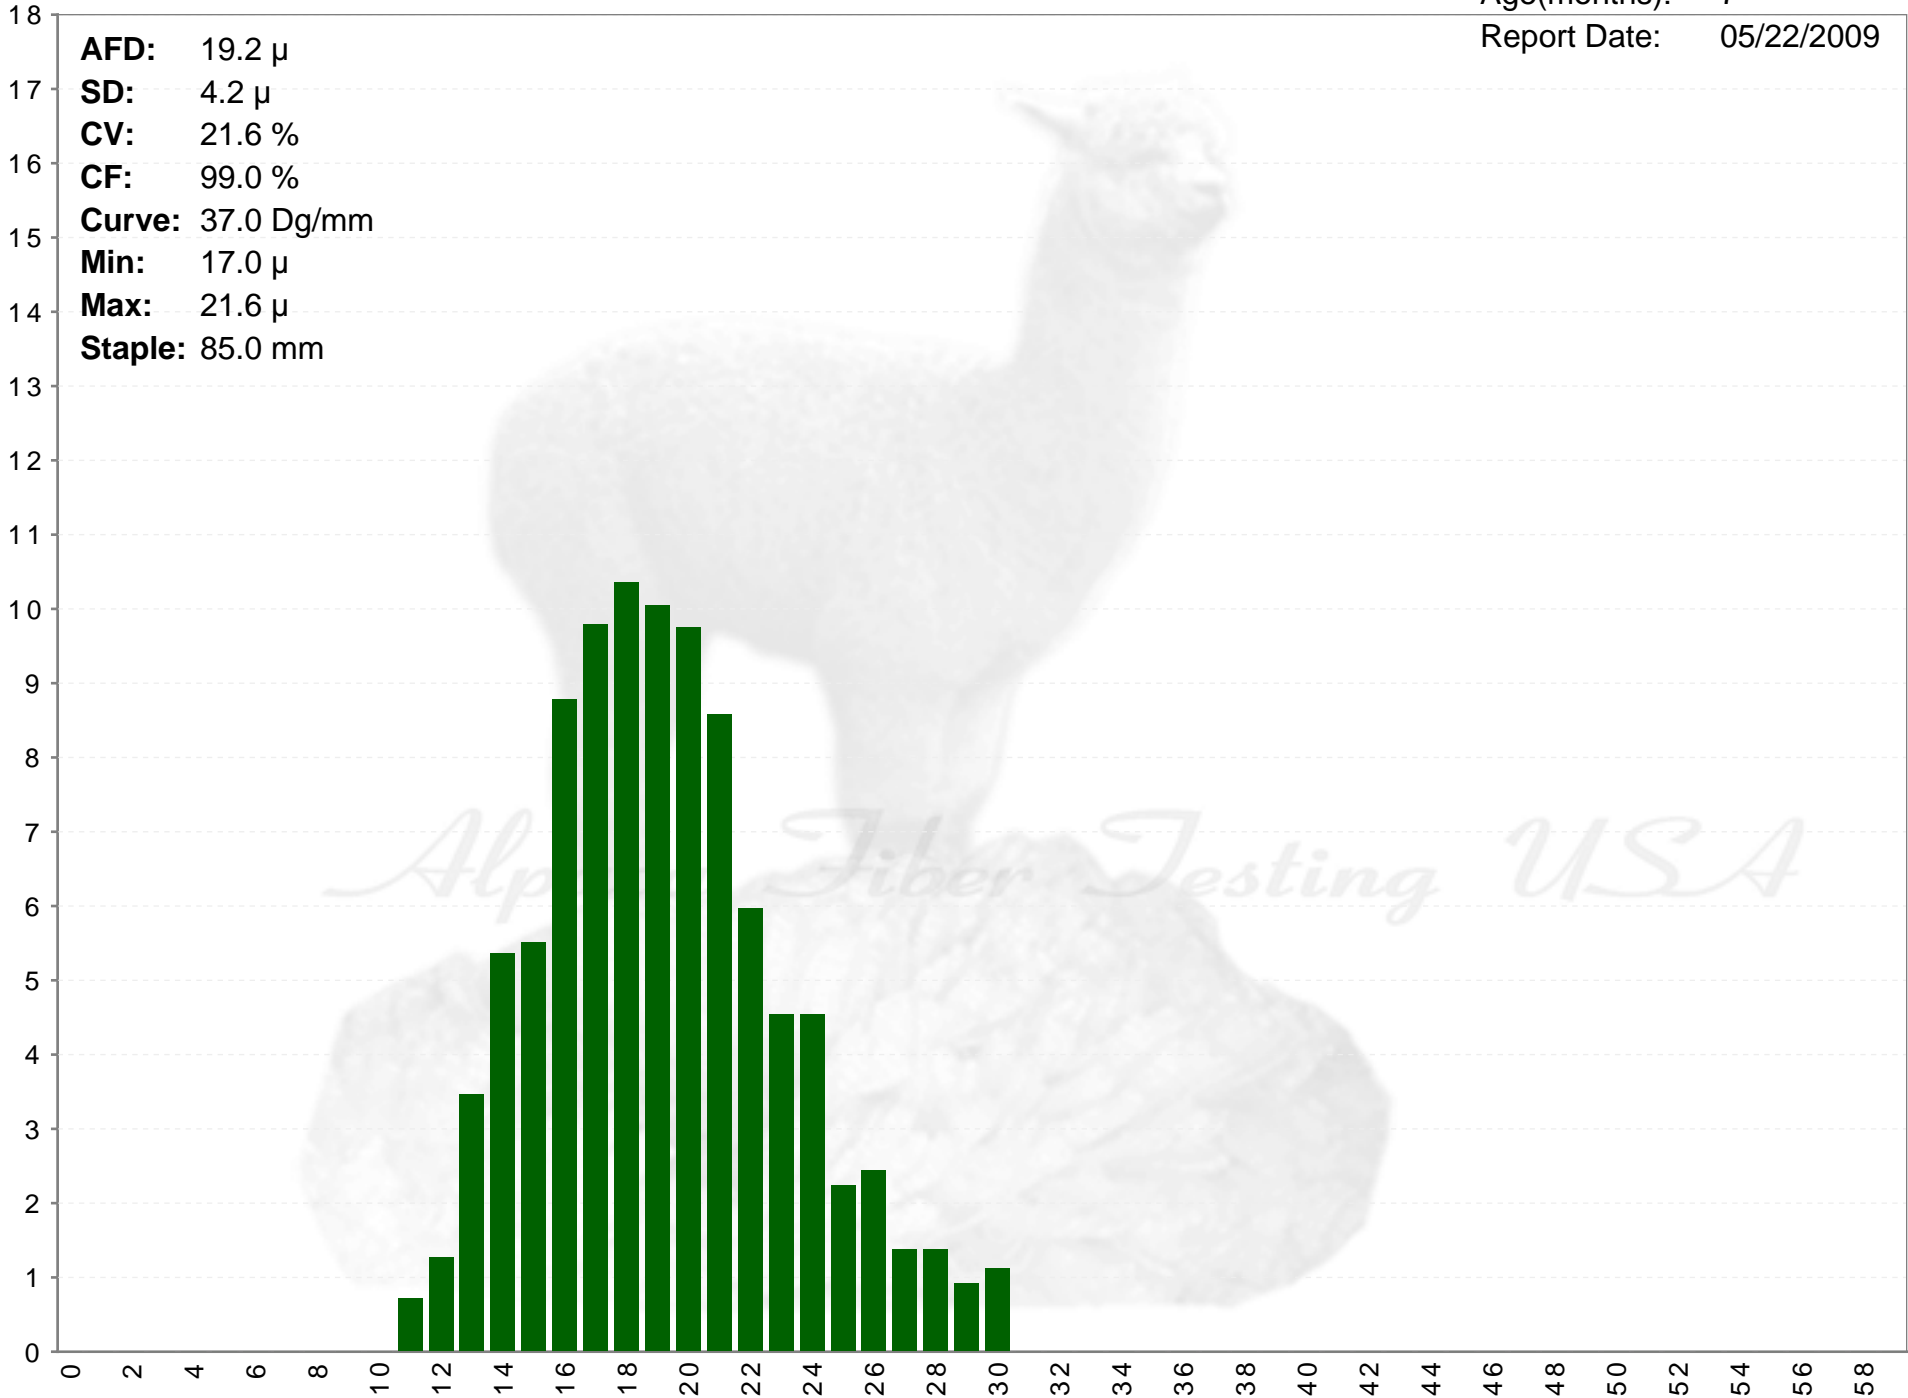

ESPLENDIDO'S TRUENO BLANCO

AFD: 19.2 μ
SD: 4.2 μ
CV: 21.6 %
CF: 99.0 %
Curve: 37.0 Dg/mm
Min: 17.0 μ
Max: 21.6 μ
Staple: 85.0 mm

% of Fibers

Alpaca Fiber Testing USA

Fiber Diameter (microns)

ESPLENDIDO'S TRUENO BLANCO

AFD: 19.2 μ
SD: 4.2 μ
CV: 21.6 %
CF: 99.0 %
Curve: 37.0 Dg/mm
Min: 17.0 μ
Max: 21.6 μ
Staple: 85.0 mm