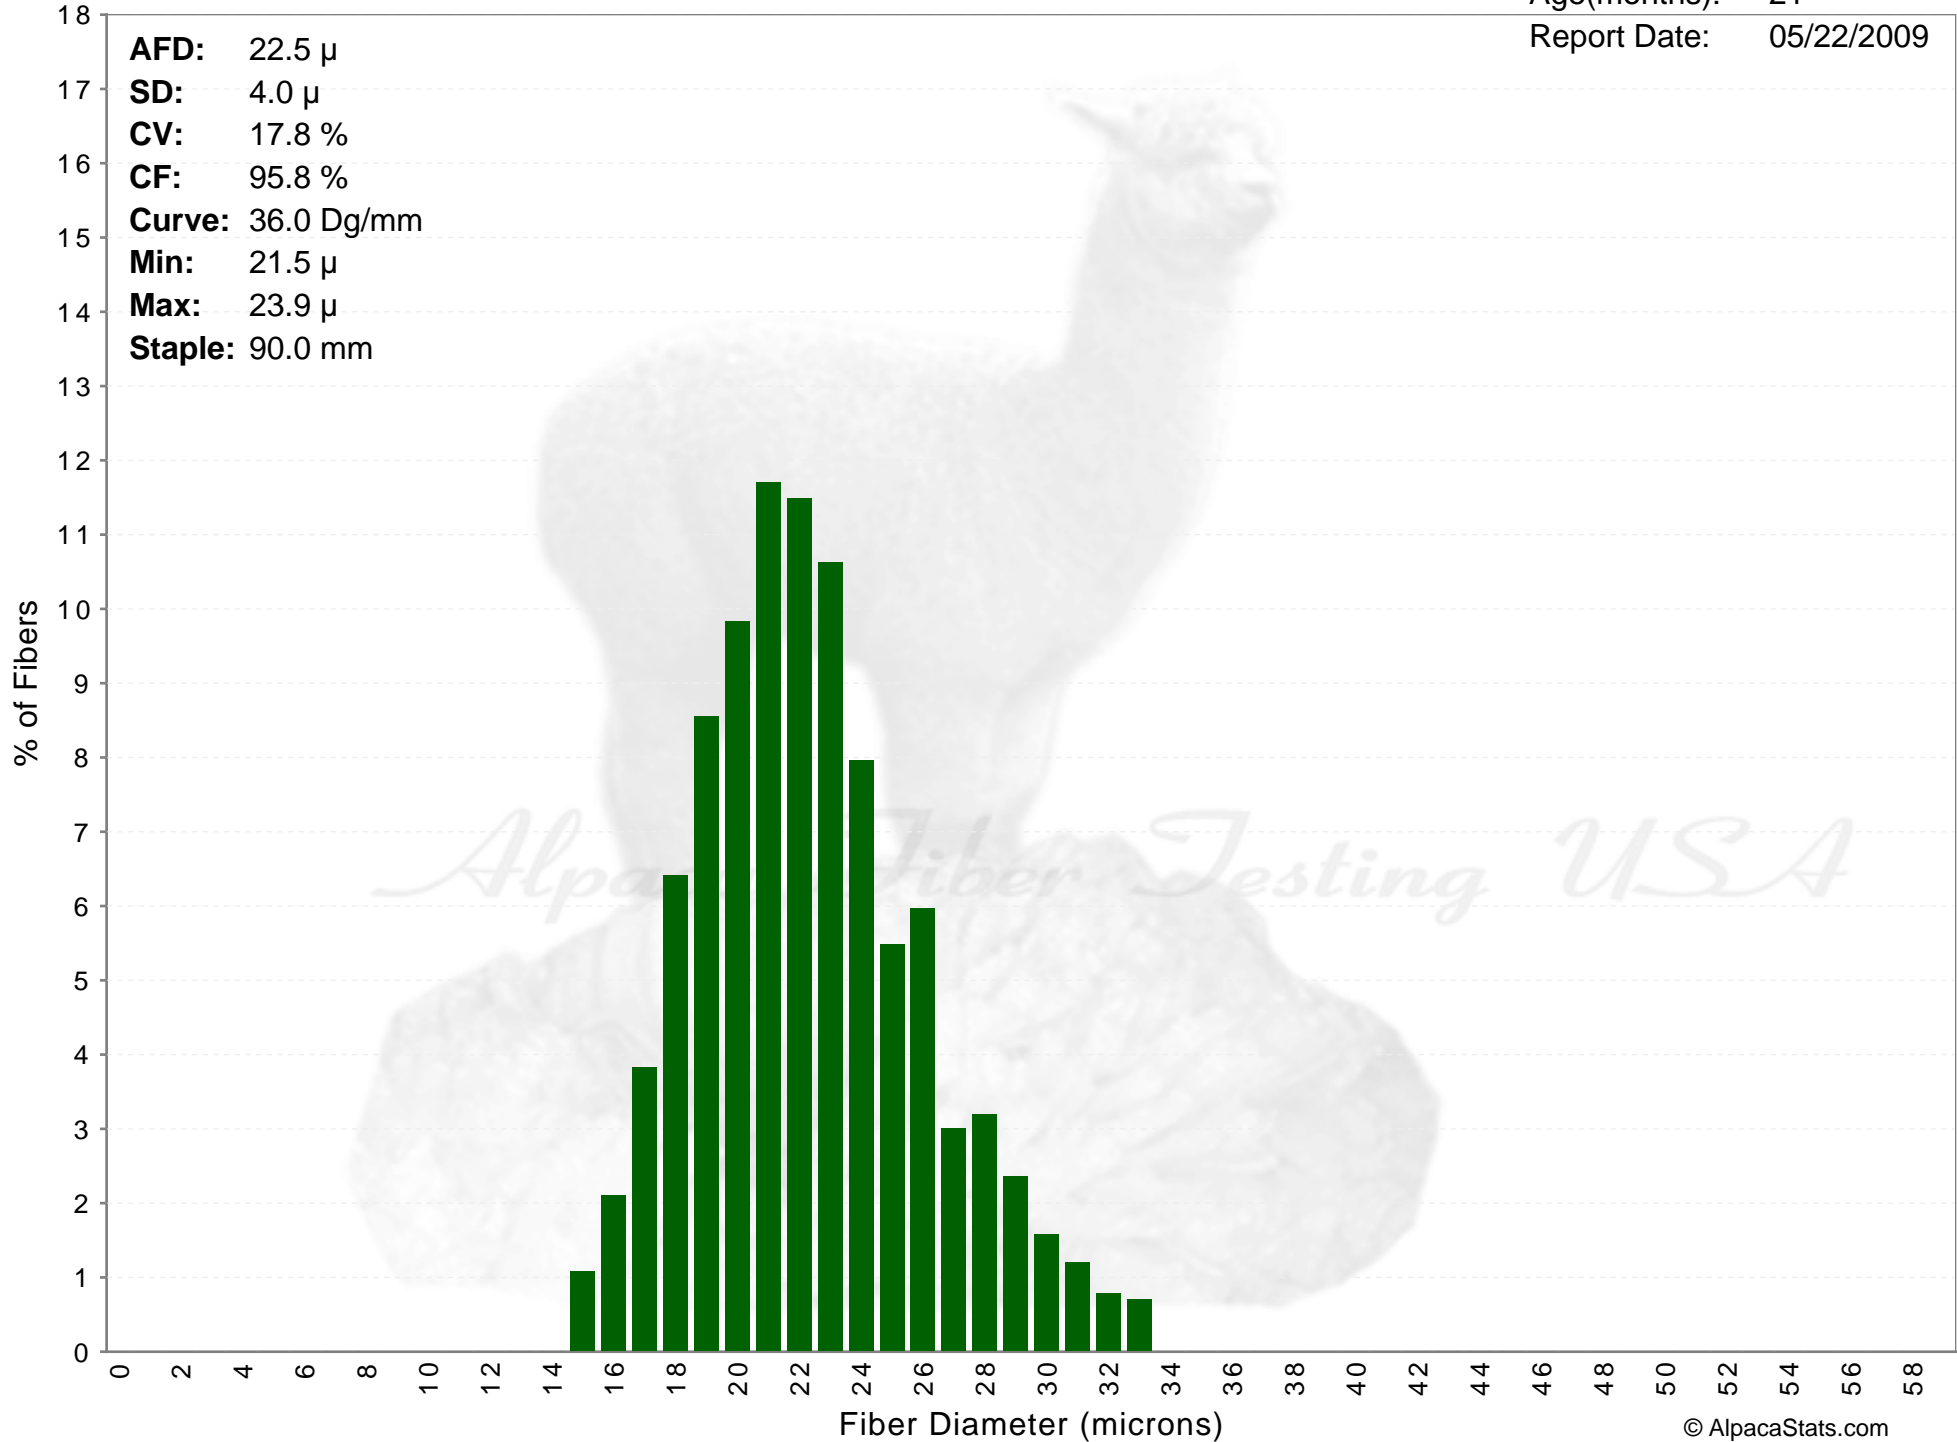

AMERICANO'S DREAMWEAVER

AFD: 22.5 μ
SD: 4.0 μ
CV: 17.8 %
CF: 95.8 %
Curve: 36.0 Dg/mm
Min: 21.5 μ
Max: 23.9 μ
Staple: 90.0 mm

AMERICANO'S DREAMWEAVER

AFD: 22.5 μ
SD: 4.0 μ
CV: 17.8 %
CF: 95.8 %
Curve: 36.0 Dg/mm
Min: 21.5 μ
Max: 23.9 μ
Staple: 90.0 mm